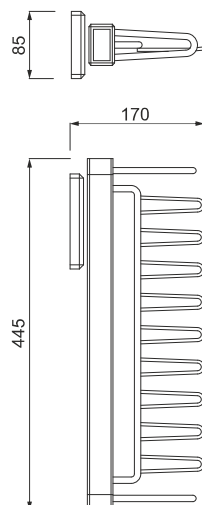

# - BI, MS

Index	G(mm)	B(mm)
53-14401#	390	390
53-14451#	390	440
53-14501#	390	490
53-14551#	390	540
53-14601#	390	590
53-15401#	490	390
53-15451#	490	440
53-15501#	490	490
53-15551#	490	540
53-15601#	490	590

## 53-62852MC

Kosz płaski 800x500x150 mm Mocca

Flat basket 800x500x150 mm Mocca

Panier plat Mocca 800x500x150 mm

1 pc./pack

## 53-62851MC

Kosz PCV Rattan 800x500x170 mm Mocca

PVC rattan basket 800x500x170 mm Mocca

Panier en rotin Mocca 800x500x170 mm

1 pc./pack

## 53-63141MC

Wieszak na krawaty 170x445x85 mm Mocca

Tie rack 170x445x85 mm Mocca

Porte cravattes Mocca 170x445x85 mm

1 pc./pack

**53-63851MC**

Wieszak na spodnie 800x500x60 Mocca  
 Trousers rack 800x500x60 mm Mocca  
 Porte pantalons coulissant Mocca 800x500x60