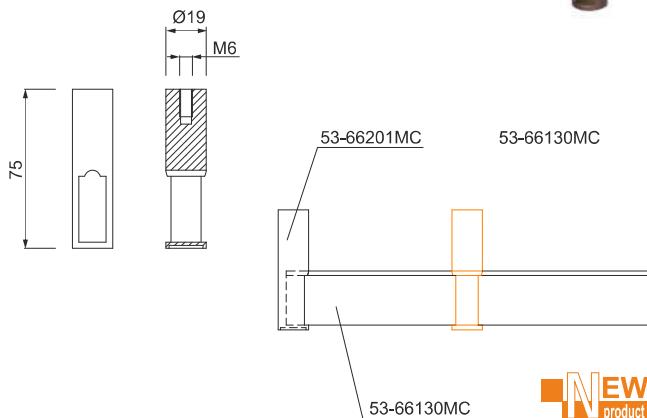

53-66202MC

Uchwyt drążka środkowy Mocca

Tube mount, middle Mocca

Support de barre de penderie central Mocca

NEW
product

10 pcs./pack

53-67141MC

Lustro obrotowe 170x415x1130 mm Mocca

Rotated mirror 170x415x1130 mm Mocca

Miroir rotatif Mocca 170x415x1130 mm