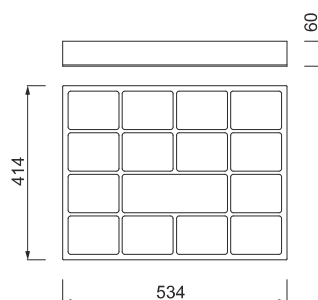

50 pcs./pack

**54-0711**

Organizer do szuflad 534x414x26 TYP1  
Drawer tray 534x414x26 TYPE1  
Plateau coulissant  
à accessoires 534x414x26 TYPE 1

1 pc./pack

**54-0712**

Organizer do szuflad 534x414x60 TYP2  
Drawer tray 534x414x60 TYPE2  
Plateau coulissant  
à accessoires 534x414x26 TYPE 2

1 pc./pack

**54-0713**

Organizer do szuflad 534x414x26 TYP3  
Drawer tray 534x414x26 TYPE3  
Plateau coulissant  
à accessoires 534x414x26 TYPE 33

1 pc./pack