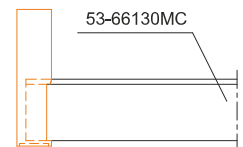

53-66201MC

Uchwyt drążka boczny Mocca
Tube mount, side Mocca
Support de barre de penderie lateral Mocca