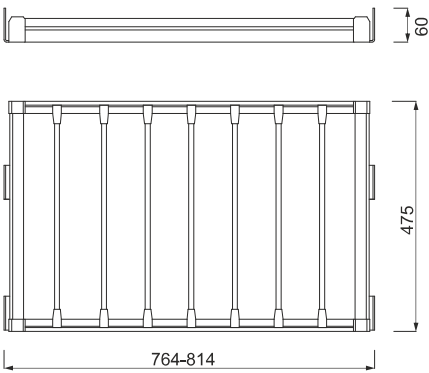

## 53-62851MC

Kosz PCV Rattan 800x500x170 mm Mocca

PVC rattan basket 800x500x170 mm Mocca

Panier en rotin Mocca 800x500x170 mm

1 pc./pack

## 53-63141MC

Wieszak na krawaty 170x445x85 mm Mocca

Tie rack 170x445x85 mm Mocca

Porte cravattes Mocca 170x445x85 mm

1 pc./pack

**53-63851MC**

Wieszak na spodnie 800x500x60 Mocca  
 Trousers rack 800x500x60 mm Mocca  
 Porte pantalons coulissant Mocca 800x500x60

1 pc./pack

**53-64851MC**

Półka na buty 800x500x180 mm Mocca  
 Shoes rack 800x500x180 mm Mocca  
 Porte chaussures Mocca 800x500x180 mm

1 pc./pack

**53-65XXXMC**

Pantograf B mm Mocca  
 Wardrobe lift B mm Mocca  
 Éleveur garde-robe Mocca