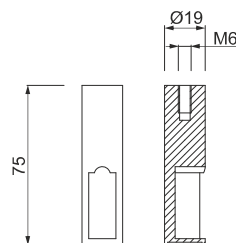

53-66201MC

Uchwyt drążka boczny Mocca
Tube mount, side Mocca
Support de barre de penderie lateral Mocca