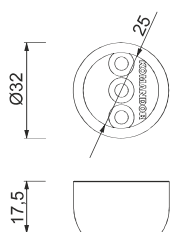

# - BI, BR, BE, CZ, SR

Rozeta Ø25 (250 szt.)  
Rosette Ø25 (250 pcs.)  
Rosace Ø25 (250 pcs.)

250 pcs./pack

**54-0203-CR**

Rozeta nakręcana Ø25, chromowana (50 szt.)  
Threaded rod holder Ø25, chrome (50 pcs.)  
Rosace à visser Ø25 chromé (50 pcs.)