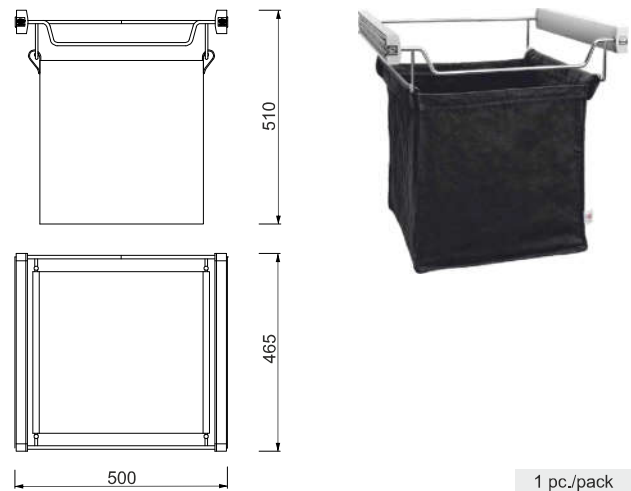

# - CR, GR

Wieszak na torebki  
 Handbag hanger  
 Porte sacs à main

1 pc./pack

**53-45551CR**

Kosz na bieliznę 500x500x510 mm, chromowany  
 Cloth sack 500x500x510 mm, chrome  
 Panier à linges 500x500x510 mm, chromé

1 pc./pack

**53-61851MC**

Szufflada wielofunkcyjna 800x500x70 mm Mocca  
 Multifunctional storage box 800x500x70 mm Mocca  
 Plateau coulissant à accessoires Mocca 800x500x70 mm

1 pc./pack