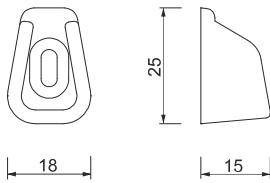

55-0701-#

- BI, MS

Zawieszka półki drucianej (80 szt)

Wire rack hanger (80 pcs.)

Support d'étagère (80 pcs.)