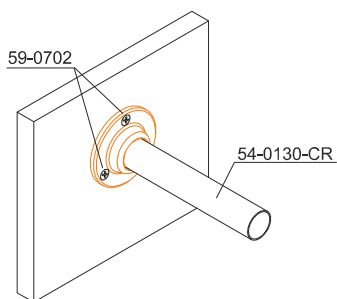

## 54-0130-CR

Drążek chromowany 25x3000 mm

Hanger rod 25x3000 mm, chrome

Barre chromé 25x3000 mm

10 pcs./pack

**54-0201-#**

# - BI, BR, BE, CZ, SR

Rozeta Ø25 (250 szt.)  
Rosette Ø25 (250 pcs.)  
Rosace Ø25 (250 pcs.)

250 pcs./pack

**54-0203-CR**

Rozeta nakręcana Ø25, chromowana (50 szt.)  
Threaded rod holder Ø25, chrome (50 pcs.)  
Rosace à visser Ø25 chromé (50 pcs.)