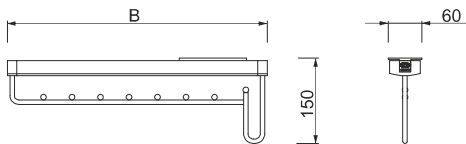

53-441X1CR

Wieszak poprzeczny 55xBx140 mm, chromowany
Transverse hanger 55xBx140 mm, chrome
Penderie coulissante 55xBx140 mm, chromé

Index	B(mm)
53-44141CR	400
53-44151CR	500