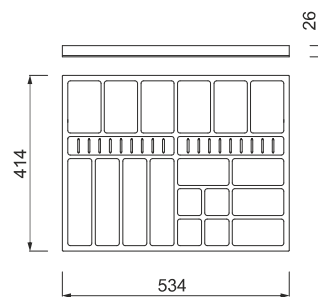

# - BI, BR, BE, CZ, SR

Rozeta Ø25 (250 szt.)  
Rosette Ø25 (250 pcs.)  
Rosace Ø25 (250 pcs.)

250 pcs./pack

**54-0203-CR**

Rozeta nakręcana Ø25, chromowana (50 szt.)  
Threaded rod holder Ø25, chrome (50 pcs.)  
Rosace à visser Ø25 chromé (50 pcs.)

50 pcs./pack

**54-0711**

Organizer do szuflad 534x414x26 TYP1  
Drawer tray 534x414x26 TYPE1  
Plateau coulissant  
à accessoires 534x414x26 TYPE 1

1 pc./pack

**54-0712**

Organizer do szuflad 534x414x60 TYP2  
Drawer tray 534x414x60 TYPE2  
Plateau coulissant  
à accessoires 534x414x26 TYPE 2