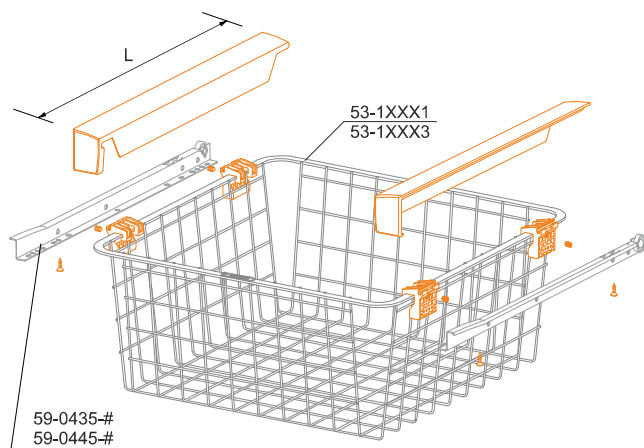

53-11X0-#

Elementy do górnego mocowania kosza L mm
Wire basket upper mounting components, L mm
Éléments de fixation de panier L mm

- BI, MS

Index	L(mm)
53-1140-#	400
53-1150-#	500

1 pcs./pack