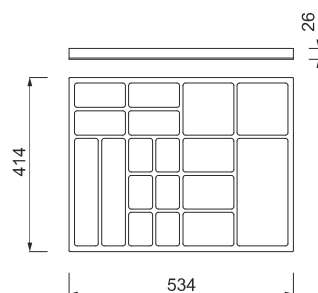

50 pcs./pack

**54-0711**

Organizer do szuflad 534x414x26 TYP1  
Drawer tray 534x414x26 TYPE1  
Plateau coulissant  
à accessoires 534x414x26 TYPE 1

1 pc./pack

**54-0712**

Organizer do szuflad 534x414x60 TYP2  
Drawer tray 534x414x60 TYPE2  
Plateau coulissant  
à accessoires 534x414x26 TYPE 2

1 pc./pack

**54-0713**

Organizer do szuflad 534x414x26 TYP3  
Drawer tray 534x414x26 TYPE3  
Plateau coulissant  
à accessoires 534x414x26 TYPE 33

1 pc./pack