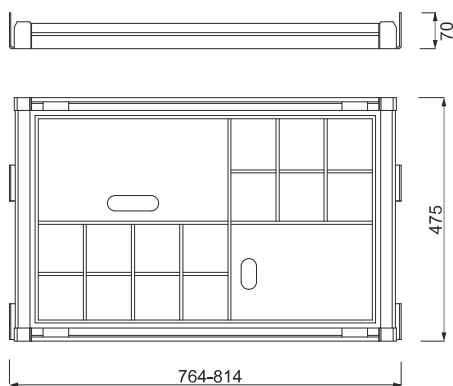

1 pc./pack

**53-61851MC**

Szufflada wielofunkcyjna 800x500x70 mm Mocca  
 Multifunctional storage box 800x500x70 mm Mocca  
 Plateau coulissant à accessoires Mocca 800x500x70 mm

1 pc./pack

## 53-61852MC

Szuflada z dwoma pokrywami 800x500x70 mm Mocca

Semi-open type storage box 800x500x70 mm Mocca

Tiroir avec deux couvercles à l'intérieur Mocca 800x500x70 mm

1 pc./pack