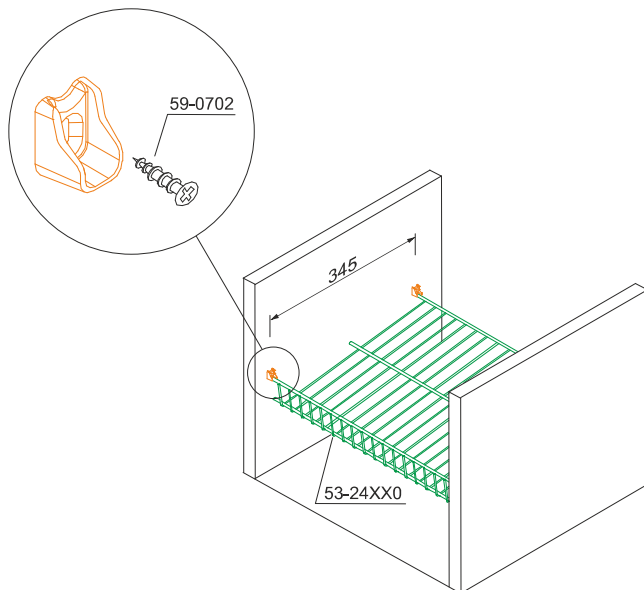

53-24XX0#

- BI, MS

Półka druciana Bx350 mm

Wire shelf Bx350 mm

Étagère métallique Bx350 mm

Index	B(mm)
53-24080#	800
53-24100#	1000
53-24120#	1200

10 pcs./pack

55-0701-#

- BI, MS

Zawieszka półki drucianej (80 szt)

Wire rack hanger (80 pcs.)

Support d'étagère (80 pcs.)

80 pcs./pack

53-3X501CR

Kosz druciany do szuflad Bx500x140 mm, chromowany

Drawer wire basket Bx500x140 mm, chrome

Panier en fil métallique de tiroir Bx500x140 mm, chromé

Index	B(mm)
53-34501CR	400
53-35501CR	500
53-36501CR	600

2 pcs./pack