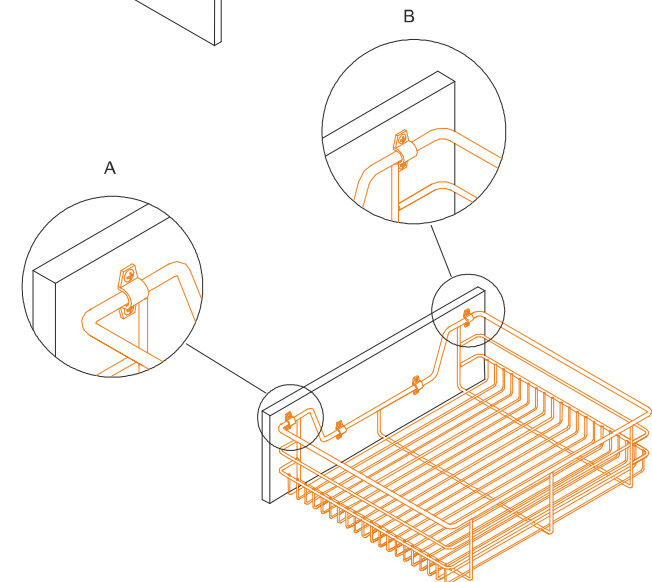

Index	B(mm)
53-34501CR	400
53-35501CR	500
53-36501CR	600