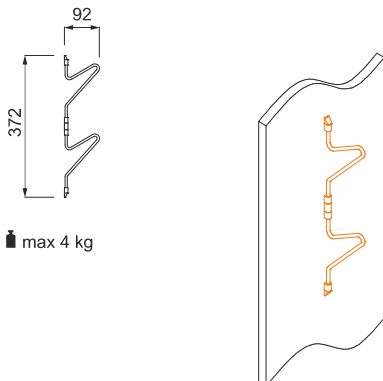

53-44153CR

Wieszak na torebki 400 x 100 chromowany
Handbag hanger 400x100 chrome
Porte sacs à main chromé 400x100