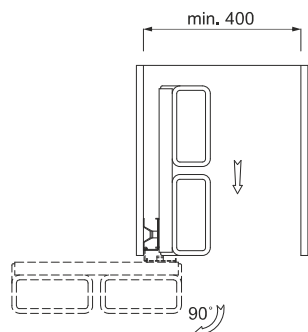

## 53-67141MC

Lustro obrotowe 170x415x1130 mm Mocca

Rotated mirror 170x415x1130 mm Mocca

Miroir rotatif Mocca 170x415x1130 mm

**NEW**  
product

1 pc./pack