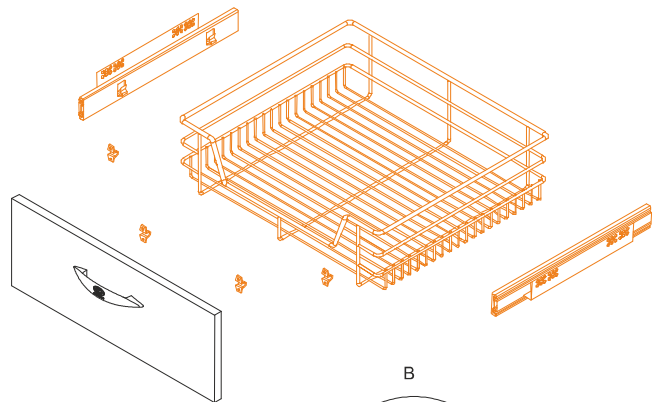

Index	B(mm)
53-34501CR	400
53-35501CR	500
53-36501CR	600