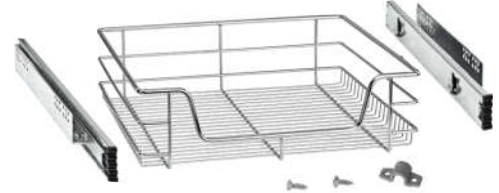

53-3X501CR

Kosz druciany do szuflad Bx500x140 mm, chromowany

Drawer wire basket Bx500x140 mm, chrome

Panier en fil métallique de tiroir Bx500x140 mm, chromé