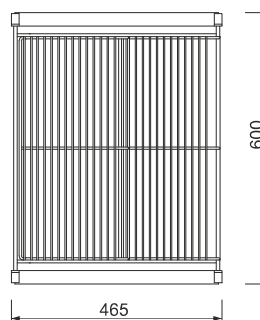

## 53-42651CR

Wieszak na spodnie 600x500x100 mm, chromowany  
Trousers rack 600x500x100 mm, chrome  
Porte - pantalon 600x500x100 mm, chromé

1 pc./pack

## 53-43651CR

Stojak na buty 600x500x350 mm, chromowany  
Shoe rack 600x500x350 mm, chrome  
Porte - chaussures 600x500x350 mm, chromé

1 pc./pack

## 53-43652CR

Półka na buty 600x500x190 mm, chromowana  
Wire shelf 600x500x190 mm, chrome  
Porte - chaussures 600x500x190 mm, chromé

1 pc./pack

**53-441X1CR**

Wieszak poprzeczny 55xBx140 mm, chromowany  
 Transverse hanger 55xBx140 mm, chrome  
 Penderie coulissante 55xBx140 mm, chromé