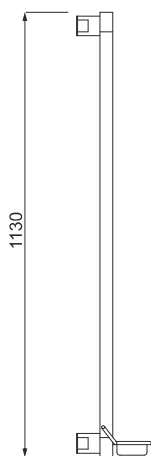

## 53-11X0-#

Elementy do górnego mocowania kosza L mm  
Wire basket upper mounting components, L mm  
Éléments de fixation de panier L mm

# - BI, MS

Index	G(mm)	B(mm)
53-14401#	390	390
53-14451#	390	440
53-14501#	390	490
53-14551#	390	540
53-14601#	390	590
53-15401#	490	390
53-15451#	490	440
53-15501#	490	490
53-15551#	490	540
53-15601#	490	590

## 53-66202MC

Uchwyt drążka środkowy Mocca

Tube mount, middle Mocca

Support de barre de penderie central Mocca

**NEW**  
product

10 pcs./pack

## 53-67141MC

Lustro obrotowe 170x415x1130 mm Mocca

Rotated mirror 170x415x1130 mm Mocca

Miroir rotatif Mocca 170x415x1130 mm

**NEW**  
product

1 pc./pack