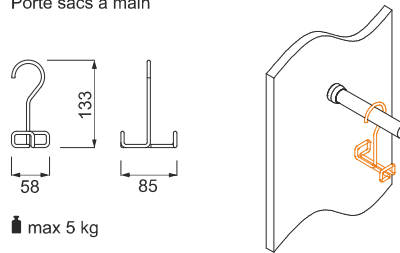

1 pc./pack

**53-44153CR**

Wieszak na torebki 400 x 100 chromowany  
 Handbag hanger 400x100 chrome  
 Porte sacs à main chromé 400x100

1 pc./pack

**53-44154#**

# - CR, GR

Wieszak na torebki  
 Handbag hanger  
 Porte sacs à main

1 pc./pack

**53-45551CR**

Kosz na bieliznę 500x500x510 mm, chromowany  
 Cloth sack 500x500x510 mm, chrome  
 Panier à linges 500x500x510 mm, chromé