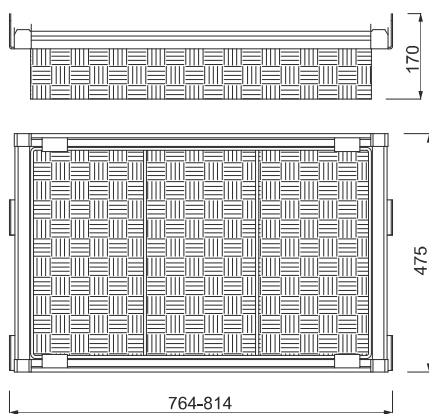

53-62851MC

Kosz PCV Rattan 800x500x170 mm Mocca

PVC rattan basket 800x500x170 mm Mocca

Panier en rotin Mocca 800x500x170 mm