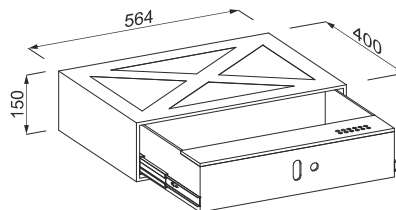

53-66202MC

Uchwyt drążka środkowy Mocca

Tube mount, middle Mocca

Support de barre de penderie central Mocca

NEW
product

10 pcs./pack

53-67141MC

Lustro obrotowe 170x415x1130 mm Mocca

Rotated mirror 170x415x1130 mm Mocca

Miroir rotatif Mocca 170x415x1130 mm

NEW
product

1 pc./pack

53-71641CZ

Szuflada sejf 564x400x150 czarna

Drawer safe box 564x400x150, black

Coffre fort tiroir, noir 564x400x150

NEW
product

1 pc./pack

54-0130-CR

Drążek chromowany 25x3000 mm

Hanger rod 25x3000 mm, chrome

Barre chromé 25x3000 mm

10 pcs./pack