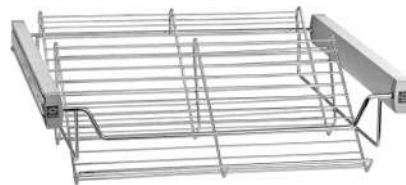

## 53-43651CR

Stojak na buty 600x500x350 mm, chromowany  
Shoe rack 600x500x350 mm, chrome  
Porte - chaussures 600x500x350 mm, chromé

1 pc./pack

## 53-43652CR

Półka na buty 600x500x190 mm, chromowana  
Wire shelf 600x500x190 mm, chrome  
Porte - chaussures 600x500x190 mm, chromé

1 pc./pack

**53-441X1CR**

Wieszak poprzeczny 55xBx140 mm, chromowany  
 Transverse hanger 55xBx140 mm, chrome  
 Penderie coulissante 55xBx140 mm, chromé