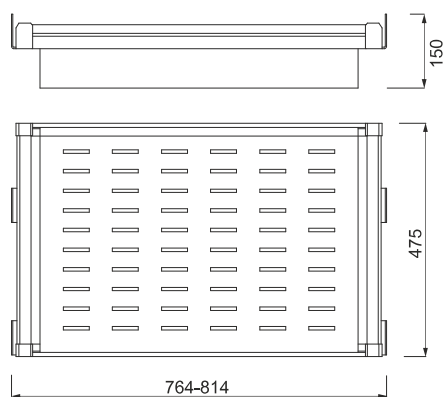

## 53-61852MC

Szuflada z dwoma pokrywami 800x500x70 mm Mocca

Semi-open type storage box 800x500x70 mm Mocca

Tiroir avec deux couvercles à l'intérieur Mocca 800x500x70 mm

1 pc./pack

## 53-62852MC

Kosz płaski 800x500x150 mm Mocca

Flat basket 800x500x150 mm Mocca

Panier plat Mocca 800x500x150 mm

1 pc./pack