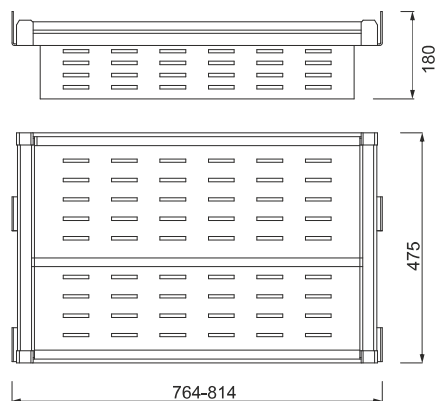

## 53-63141MC

Wieszak na krawaty 170x445x85 mm Mocca

Tie rack 170x445x85 mm Mocca

Porte cravattes Mocca 170x445x85 mm

1 pc./pack

**53-63851MC**

Wieszak na spodnie 800x500x60 Mocca  
 Trousers rack 800x500x60 mm Mocca  
 Porte pantalons coulissant Mocca 800x500x60

1 pc./pack

**53-64851MC**

Półka na buty 800x500x180 mm Mocca  
 Shoes rack 800x500x180 mm Mocca  
 Porte chaussures Mocca 800x500x180 mm

1 pc./pack

**53-65XXXMC**

Pantograf B mm Mocca  
 Wardrobe lift B mm Mocca  
 Éleveur garde-robe Mocca