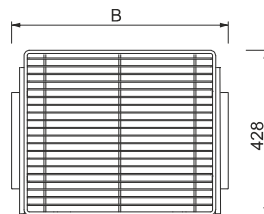

53-3X501CR

Kosz druciany do szuflad Bx500x140 mm, chromowany

Drawer wire basket Bx500x140 mm, chrome

Panier en fil métallique de tiroir Bx500x140 mm, chromé