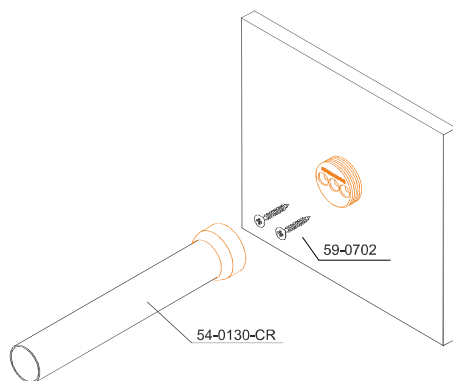

## 54-0130-CR

Drążek chromowany 25x3000 mm

Hanger rod 25x3000 mm, chrome

Barre chromé 25x3000 mm

10 pcs./pack

**54-0201-#**

# - BI, BR, BE, CZ, SR

Rozeta Ø25 (250 szt.)  
Rosette Ø25 (250 pcs.)  
Rosace Ø25 (250 pcs.)

250 pcs./pack

**54-0203-CR**

Rozeta nakręcana Ø25, chromowana (50 szt.)  
Threaded rod holder Ø25, chrome (50 pcs.)  
Rosace à visser Ø25 chromé (50 pcs.)

50 pcs./pack

**54-0711**

Organizer do szuflad 534x414x26 TYP1  
Drawer tray 534x414x26 TYPE1  
Plateau coulissant  
à accessoires 534x414x26 TYPE 1

1 pc./pack

**54-0712**

Organizer do szuflad 534x414x60 TYP2  
Drawer tray 534x414x60 TYPE2  
Plateau coulissant  
à accessoires 534x414x26 TYPE 2