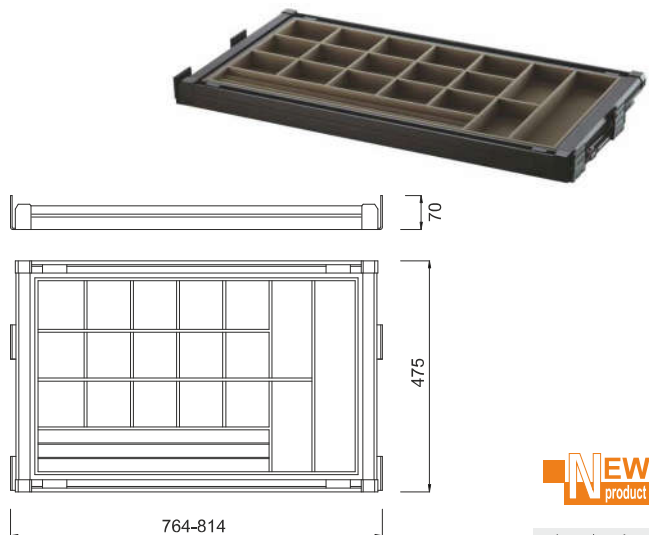

# - CR, GR

Wieszak na torebki  
 Handbag hanger  
 Porte sacs à main

1 pc./pack

**53-45551CR**

Kosz na bieliznę 500x500x510 mm, chromowany  
 Cloth sack 500x500x510 mm, chrome  
 Panier à linges 500x500x510 mm, chromé

1 pc./pack

**53-61851MC**

Szufflada wielofunkcyjna 800x500x70 mm Mocca  
 Multifunctional storage box 800x500x70 mm Mocca  
 Plateau coulissant à accessoires Mocca 800x500x70 mm

1 pc./pack