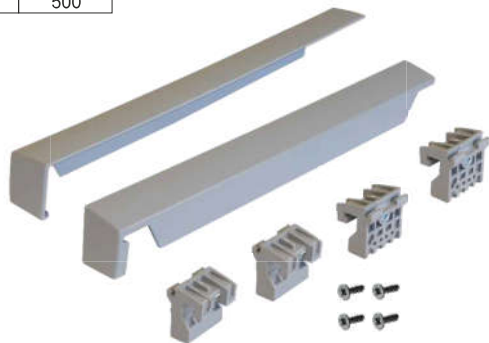

53-11X0-#

Elementy do górnego mocowania kosza L mm
Wire basket upper mounting components, L mm
Éléments de fixation de panier L mm

- BI, MS

Index	L(mm)
53-1140-#	400
53-1150-#	500

1 pcs./pack