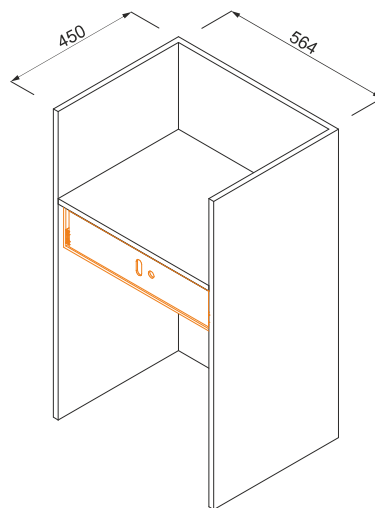

53-66202MC

Uchwyt drążka środkowy Mocca

Tube mount, middle Mocca

Support de barre de penderie central Mocca

NEW
product

10 pcs./pack

53-67141MC

Lustro obrotowe 170x415x1130 mm Mocca

Rotated mirror 170x415x1130 mm Mocca

Miroir rotatif Mocca 170x415x1130 mm

NEW
product

1 pc./pack

53-71641CZ

Szuflada sejf 564x400x150 czarna

Drawer safe box 564x400x150, black

Coffre fort tiroir, noir 564x400x150

NEW
product

1 pc./pack

54-0130-CR

Drążek chromowany 25x3000 mm

Hanger rod 25x3000 mm, chrome

Barre chromé 25x3000 mm

10 pcs./pack