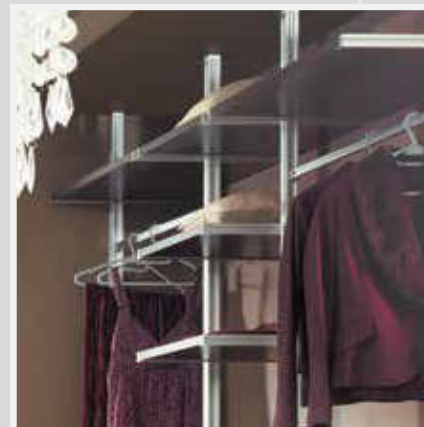

Quincaillerie simple et classique ou sur mesure

Classic and simple fittings or specially selected fittings